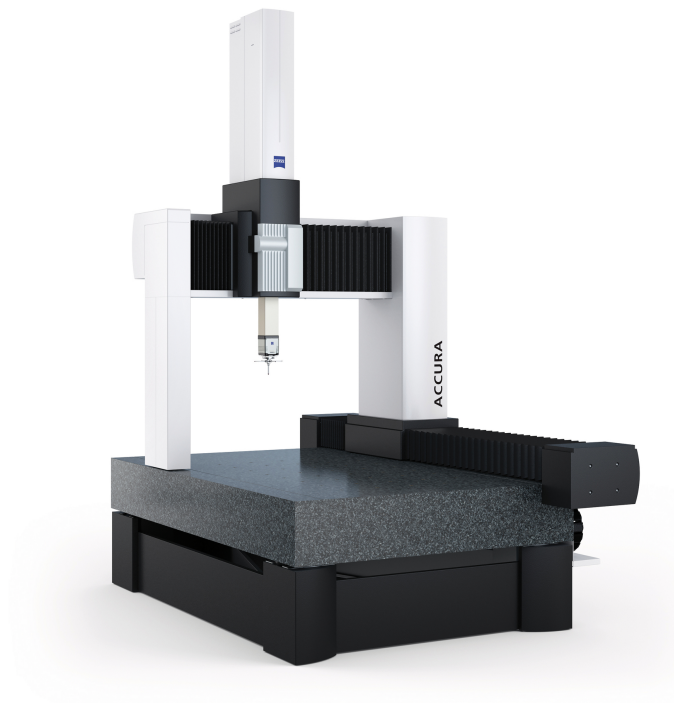

## ZEISS

Macchine di misura a portale

## ACCURA

La macchina di misura a portale per le esigenze del futuro

Velocità e precisione sono prioritarie nelle vostre attività? Con la sua vasta gamma di configurazioni, la macchina di misura ZEISS ACCURA può essere adattata alle vostre esigenze garantendo il miglior risultato alle massime velocità, senza rinunciare ad ampi volumi di misura.